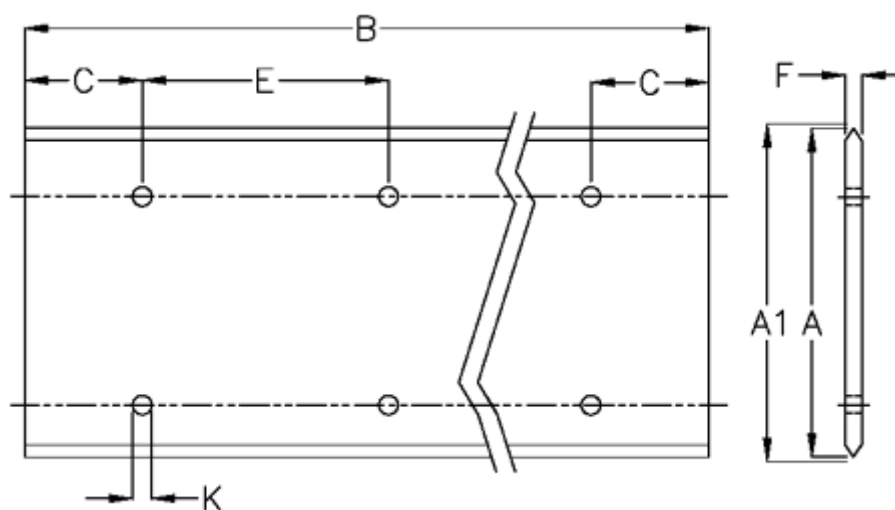

Varenummer: 05712414496
Beskrivelse: Hepco GV3 profilskinne L 120 L4496 P3
med forsænkede huller

Mål

A = 120
A1 = 121.58
B = 4496
C = 88.0
E = 180
F = 9.43
For leje = J54
K = 11.5xM10

Præcisionstype = P3
vægt kg/1000 = 8.50